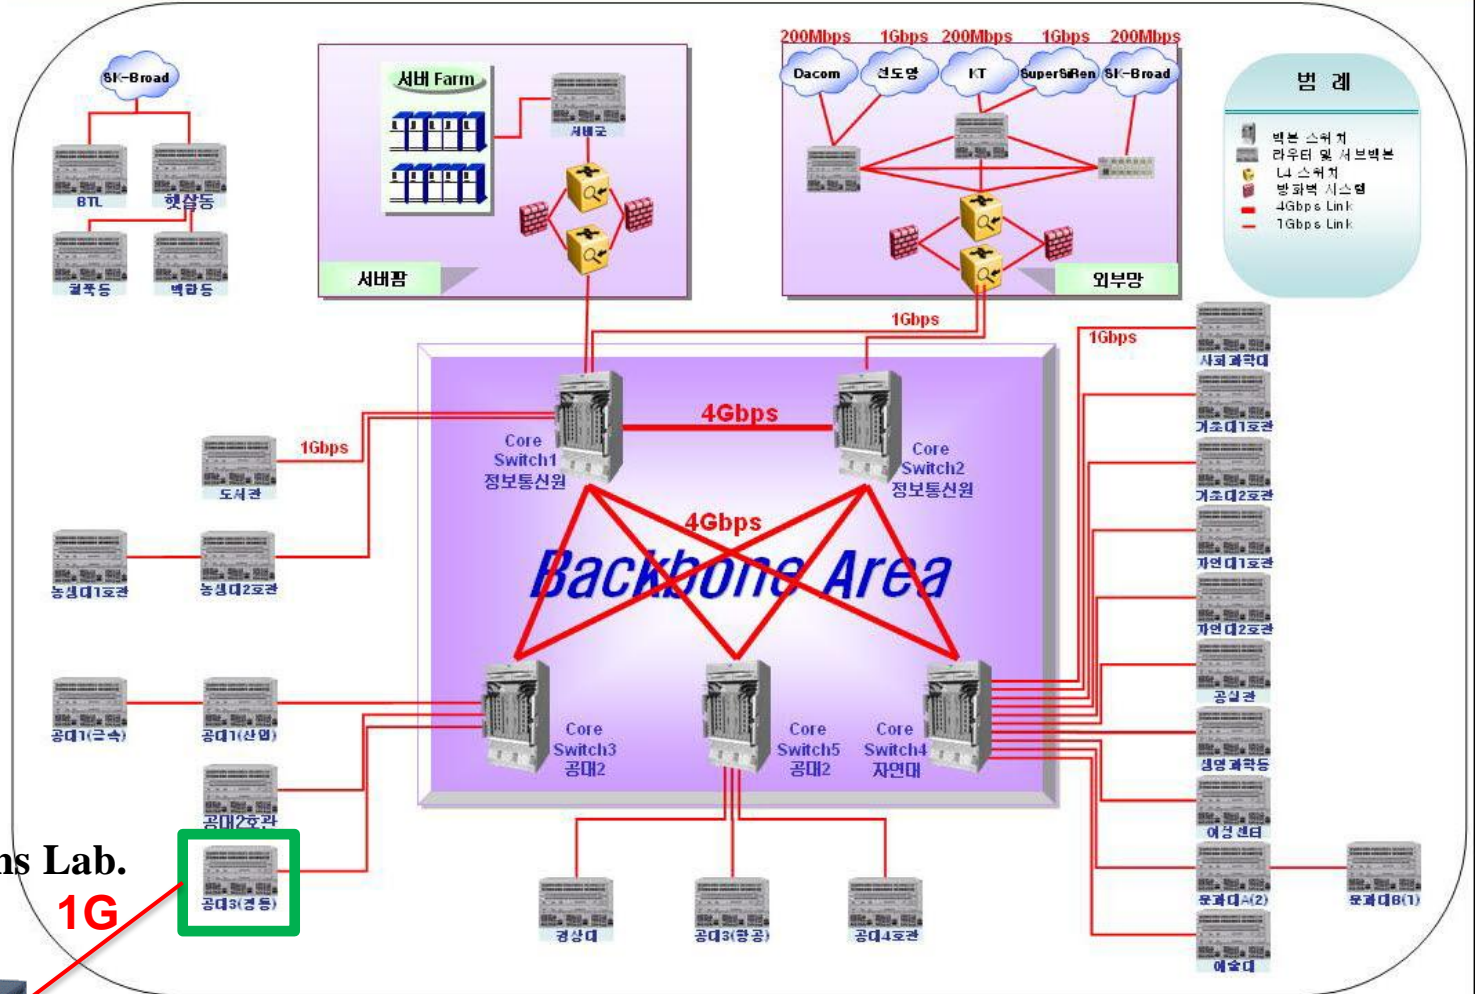

# FIRST@PC Preliminary Integrated Testbed

(NetOpen RA v0.3 + MediaX RA v0.2 + OMX Service Control v0.3 + OpenCF O&M v0.0)

MediaX RA: Display nodes, Camera

NetOpen RA: Switch nodes

MediaX RA: Media Processing nodes

## 충남대 정보통신망 구성도

Data Communications Lab.

Gigabit Switch  
3COM 3812

1G