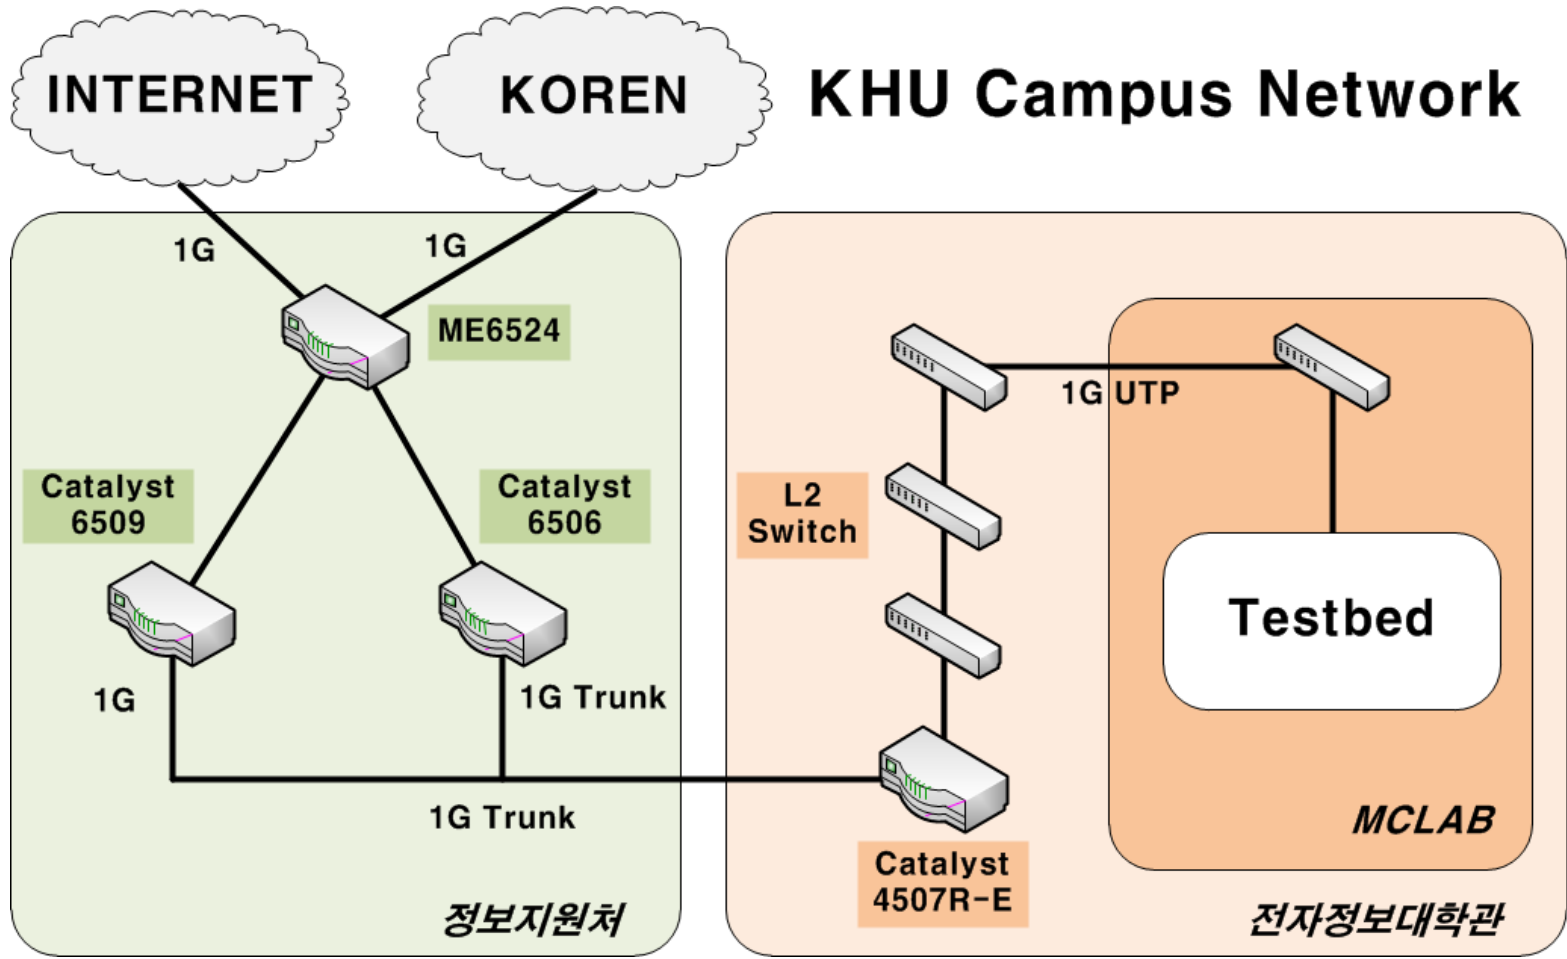

KHU

KHU Campus Network