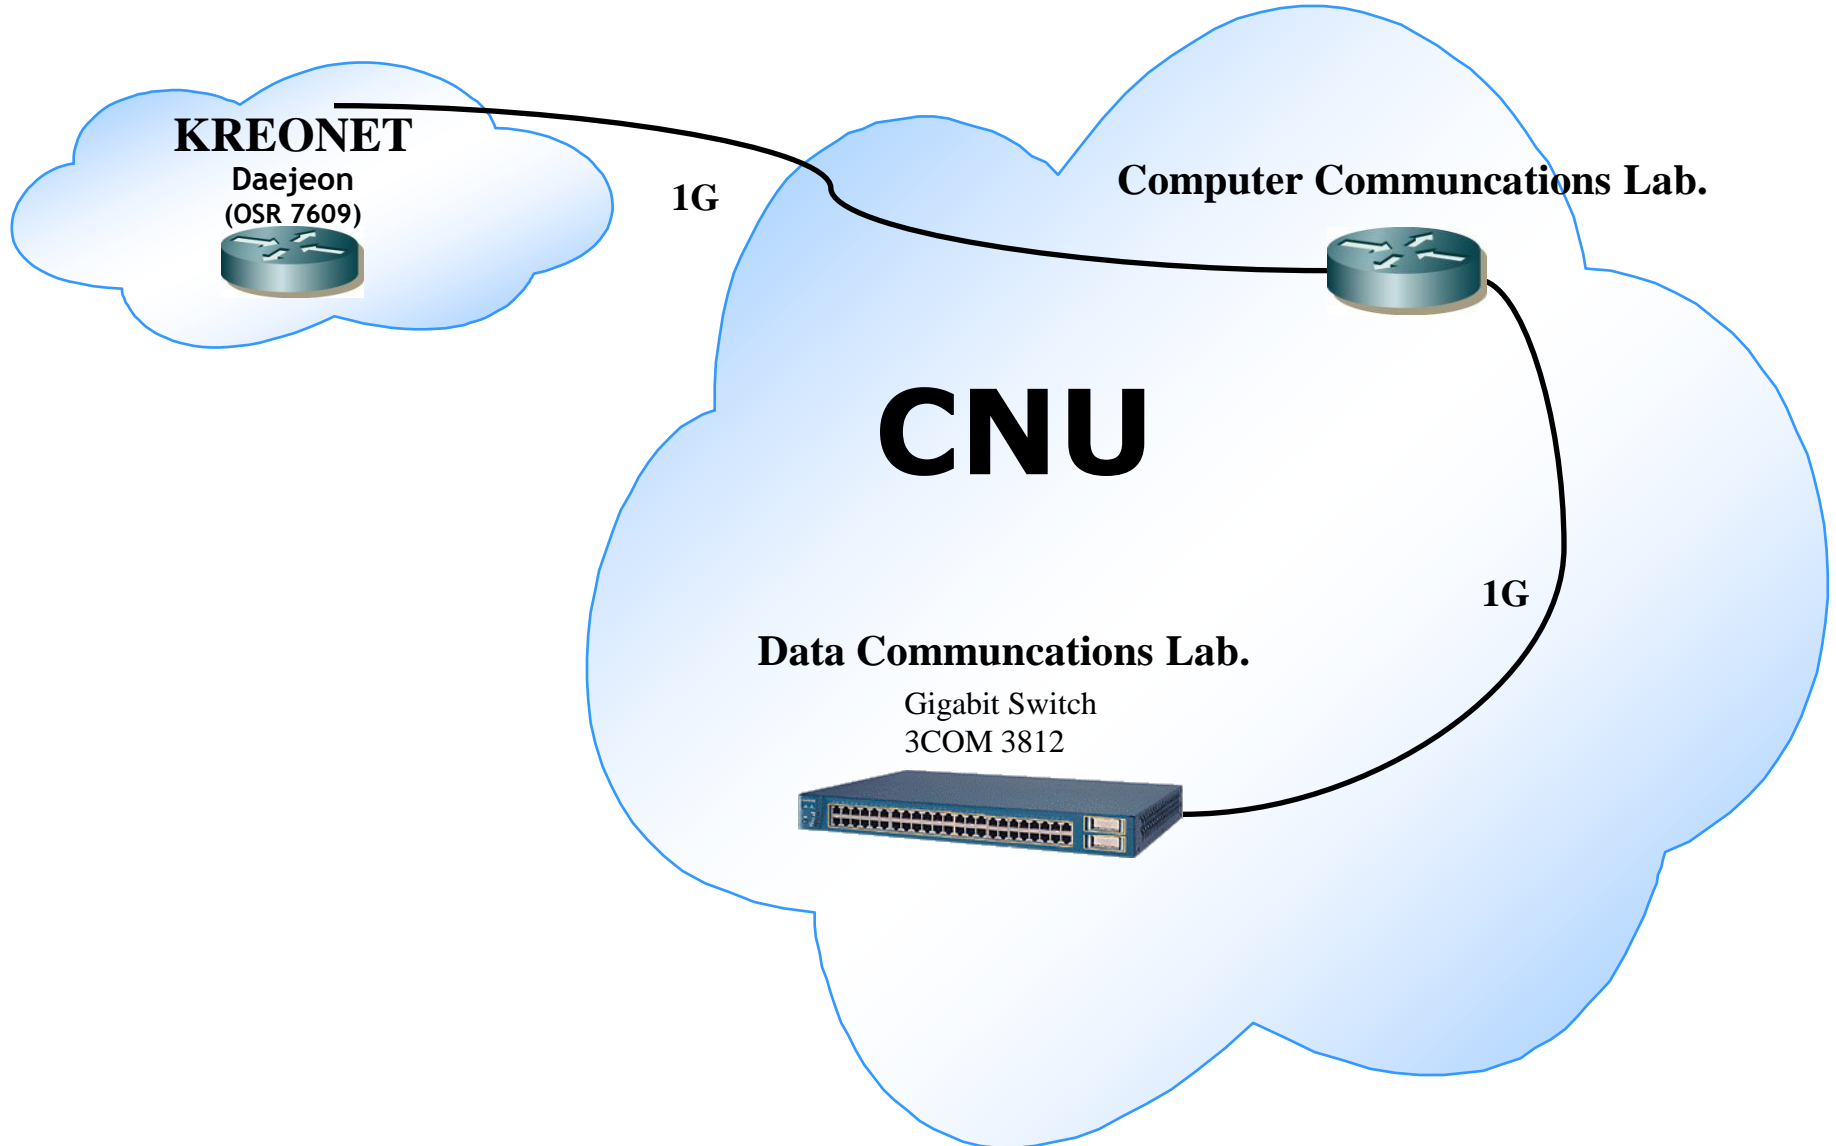

CNU (KREONET)