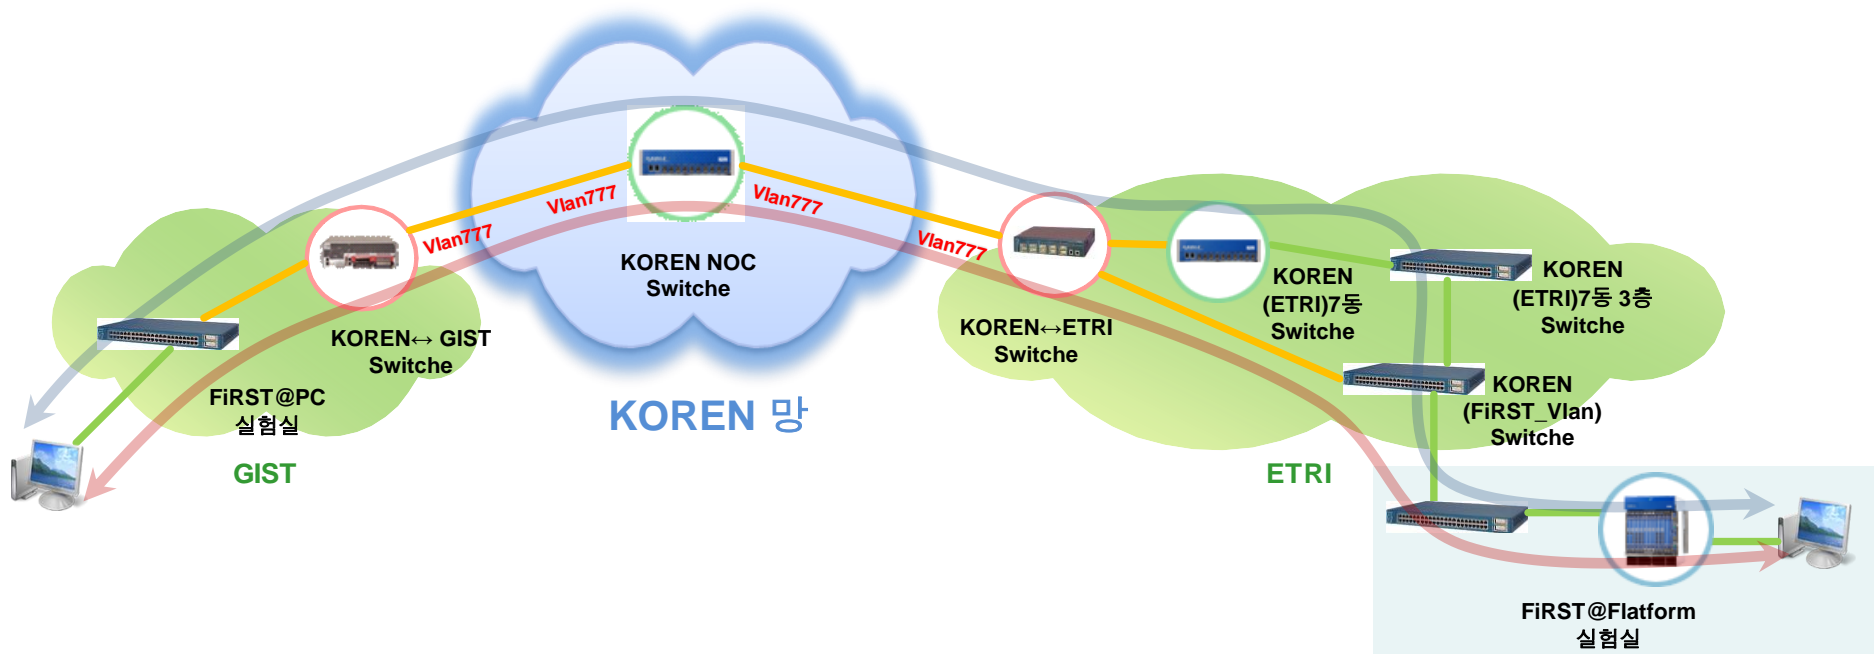

ETRI ↔ GIST OpenFlow 연구 실험망(KOREN) 구성도

2011.08.08

- OpenFlow 실험을 위한 ETRI ↔ GIST 연구실험망(KOREN) 구성도

⇄ : Management Path (KOREN Public Network)
 ⇄ : Data Path (Private Network - Vlan777)